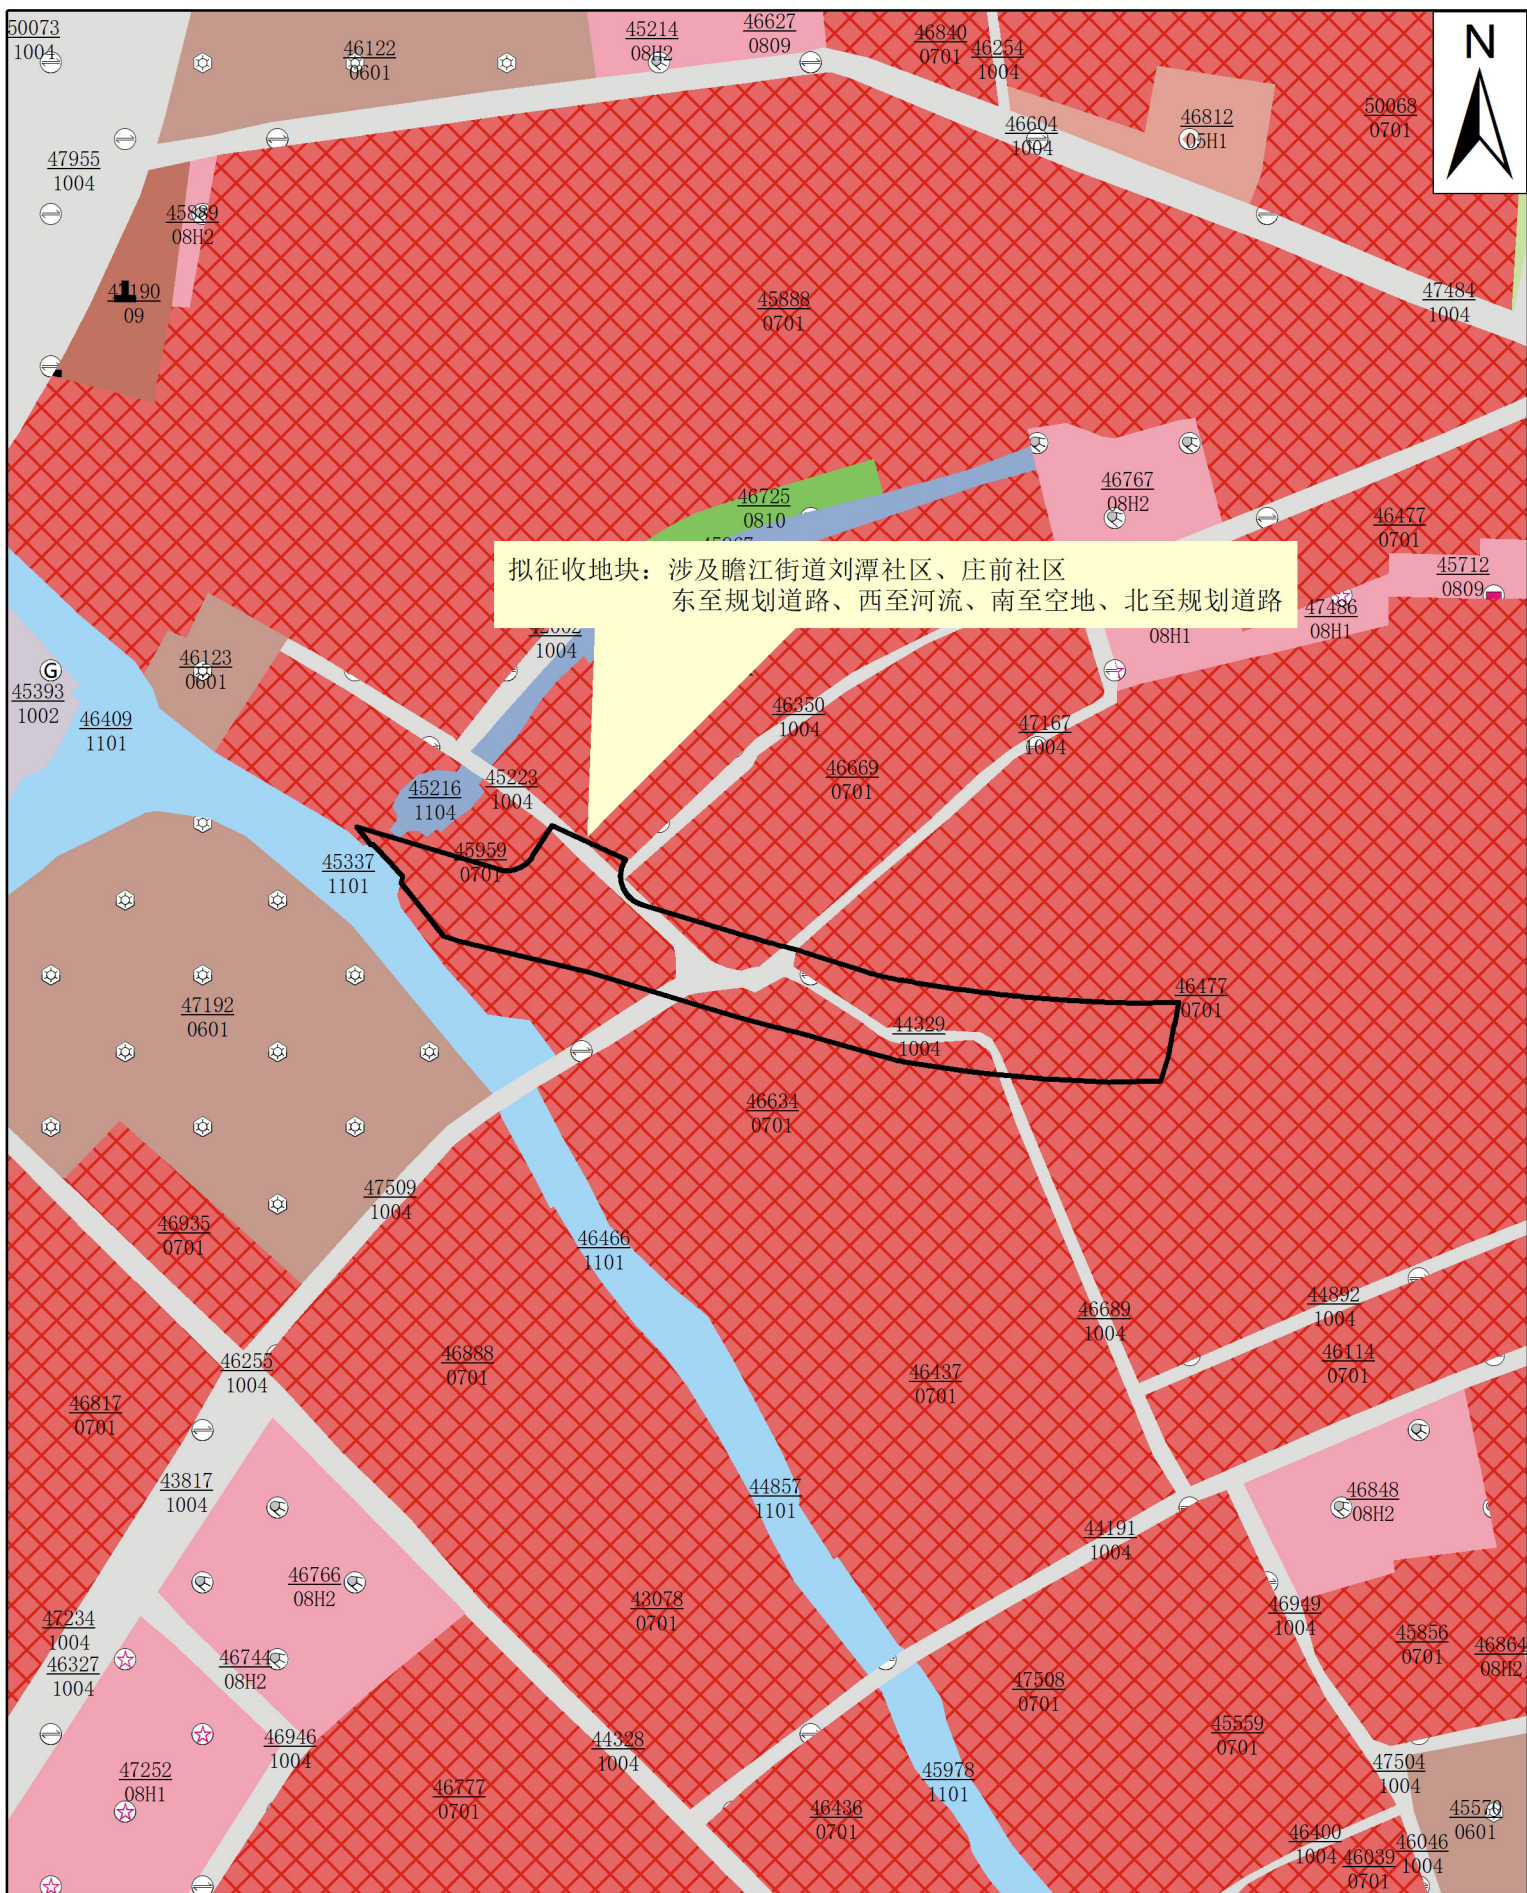

拟征收土地位置示意图

项目名称：任钱路（凤翔路-锡澄路）新建工程项目（一期）

土地坐落：无锡市梁溪区瞻江街道刘潭社区、庄前社区

1:2500

2024年8月